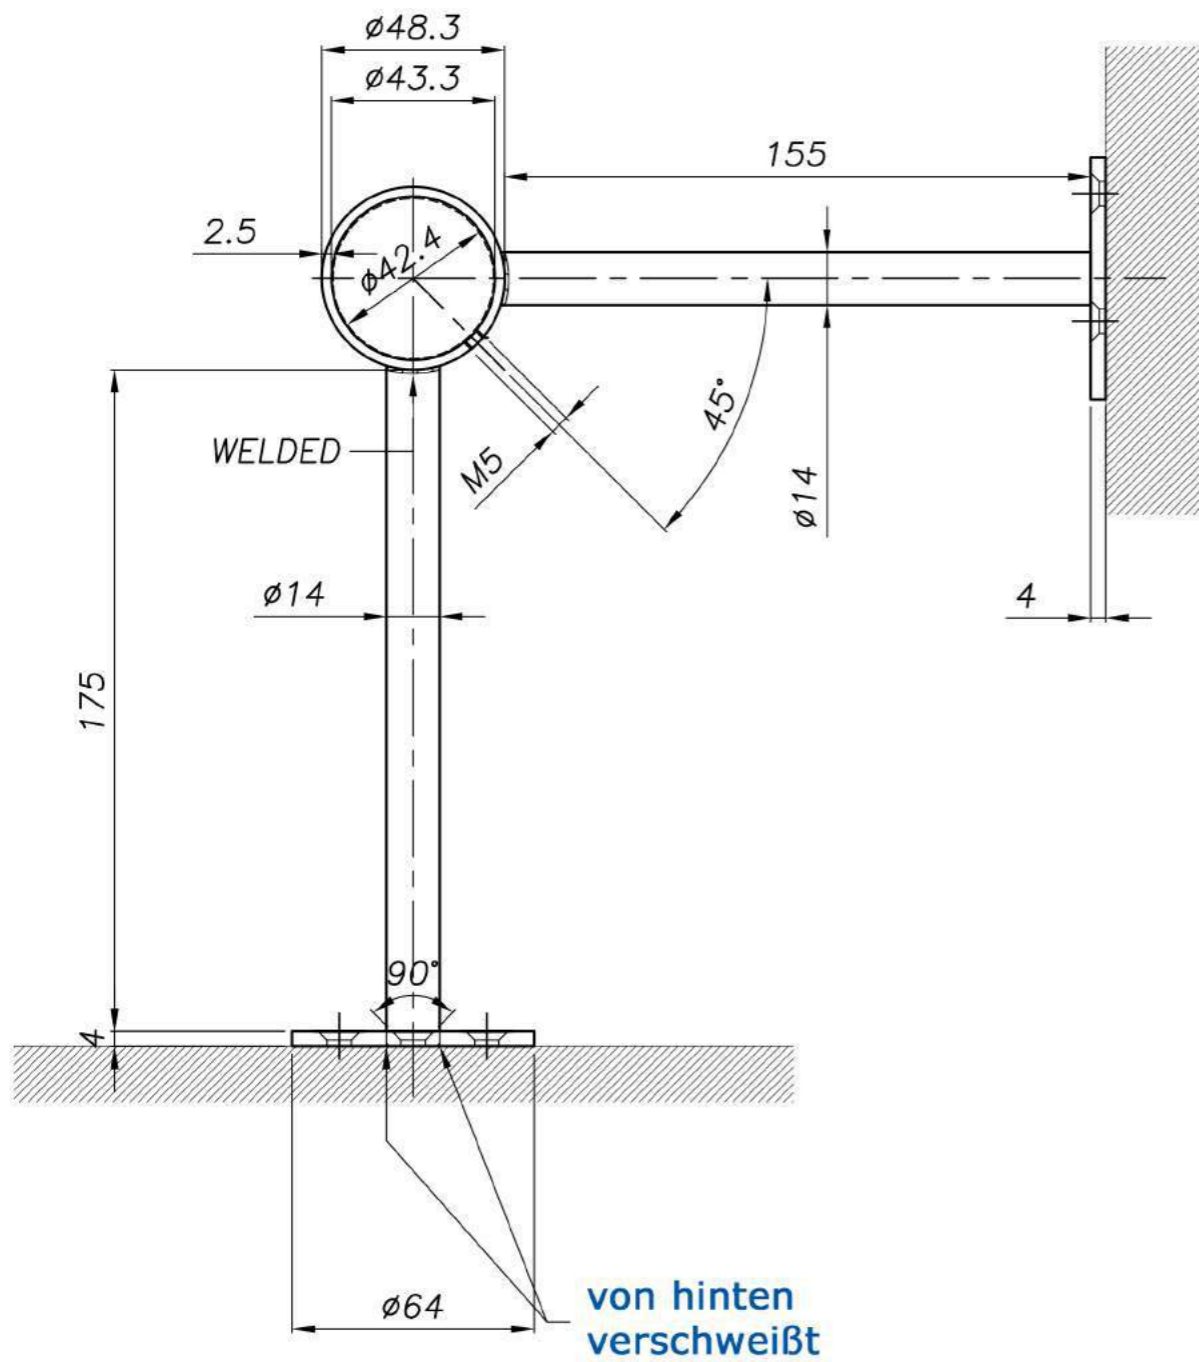

## Seitenansicht

## Vorderansicht

## Edelstahl Fußstütze Modell 300

<https://www.edelstahlrohrshop.com/edelstahl-fussstuetze-modell-300-fuer-rohr-424-mm-v2a.html>

3 x Bohrung  
angesenkt