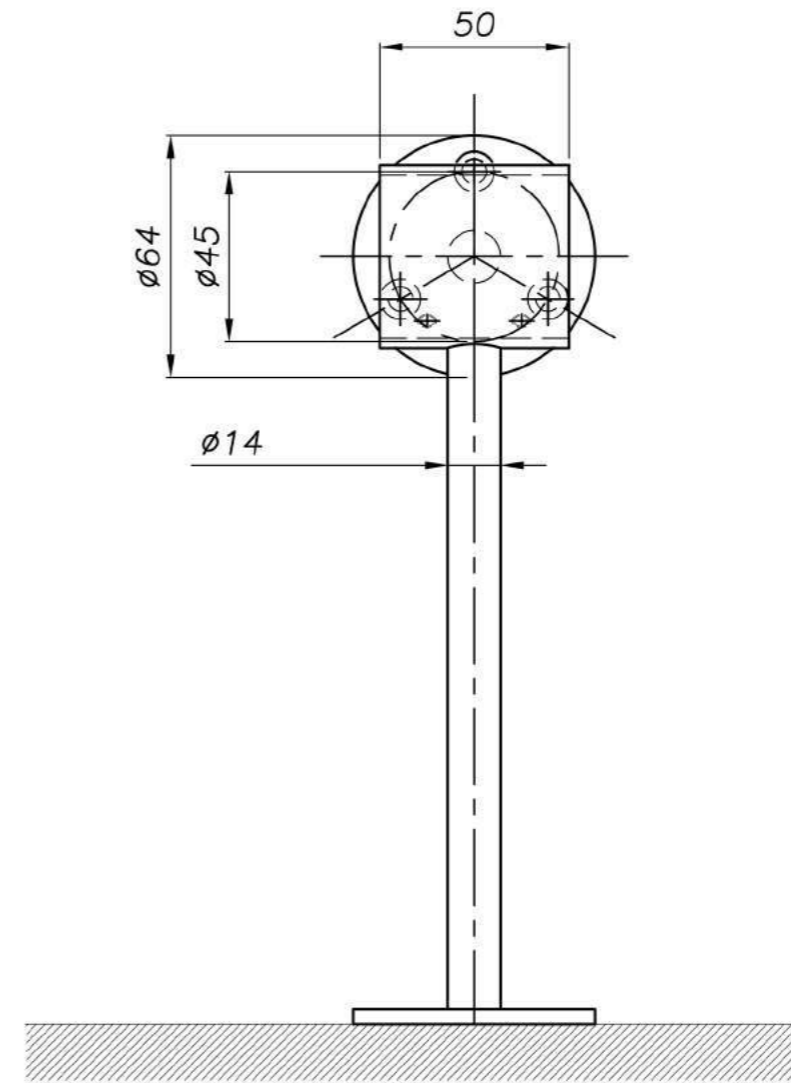

## Seitenansicht

## Vorderansicht

## Edelstahl Fußstütze Modell 300

<https://www.edelstahlrohrshop.com/edelstahl-fussstuetze-modell-300-fuer-rohr-424-mm-v2a.html>

3 x Bohrung  
angesenkt