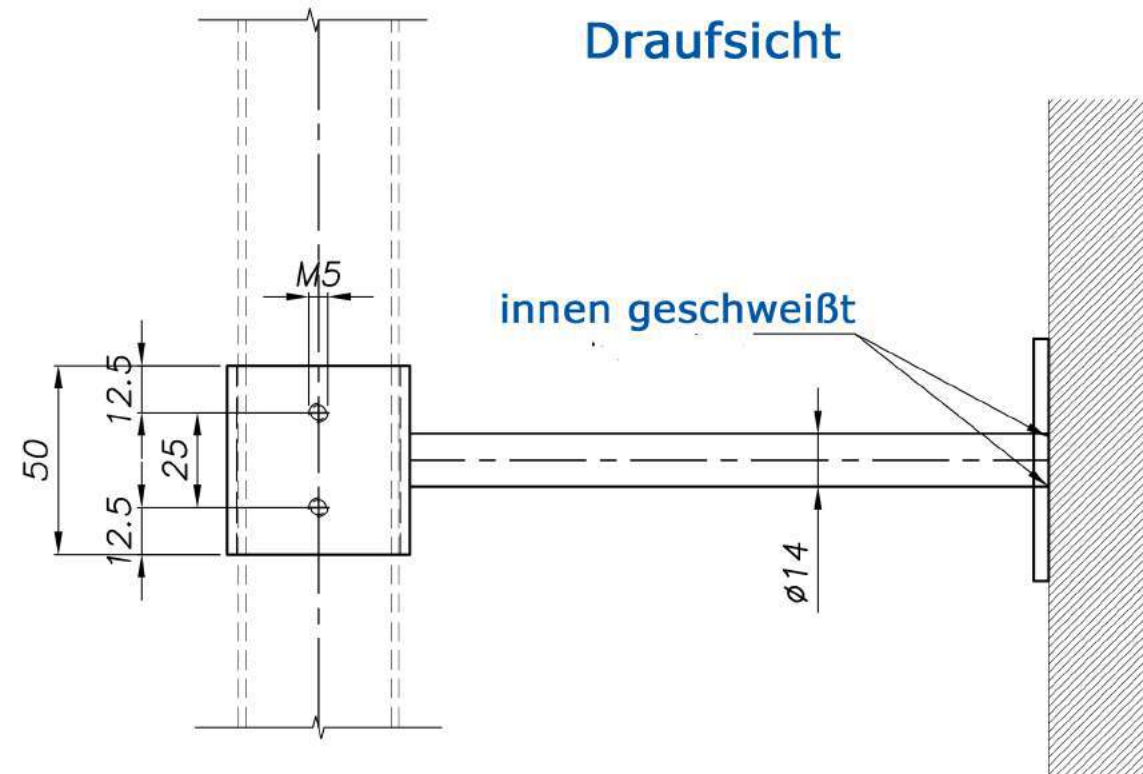

Seitenansicht

Draufsicht

innen geschweißt

Vorderansicht

3 x Bohrung  
angesenkt

## Edelstahl Fußstütze Modell 310

<https://www.edelstahlrohrshop.com/edelstahl-fussstuetze-modell-310-fuer-rohr-424-mm-v2a.html>

**Edelstahldiscounter**

Geländerzubehör aus Edelstahl

[www.edelstahlrohrshop.com](http://www.edelstahlrohrshop.com)