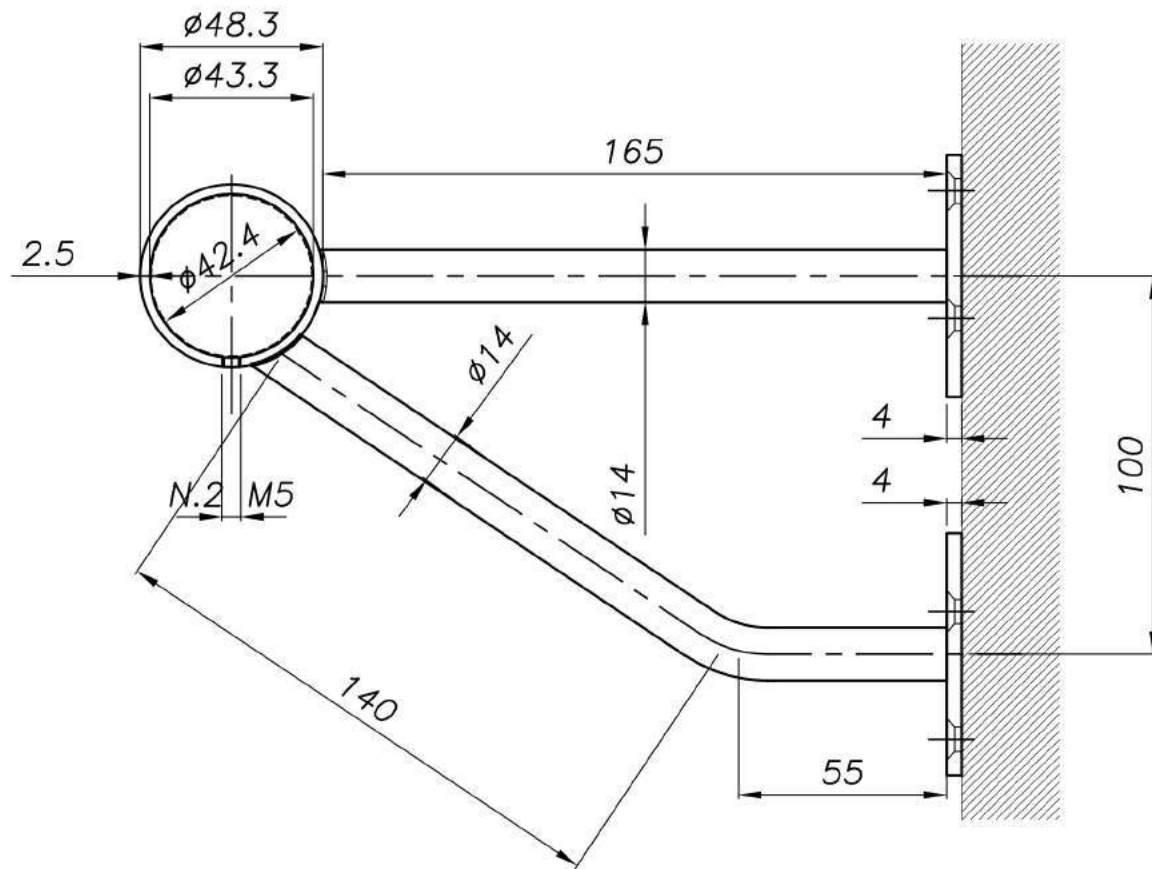

Seitenansicht

Draufsicht

innen geschweißt

Vorderansicht

3 x Bohrung  
angesenkt

## Edelstahl Fußstütze Modell 310

<https://www.edelstahlrohrshop.com/edelstahl-fussstuetze-modell-310-fuer-rohr-424-mm-v2a.html>

**Edelstahldiscounter**

Geländerzubehör aus Edelstahl

[www.edelstahlrohrshop.com](http://www.edelstahlrohrshop.com)