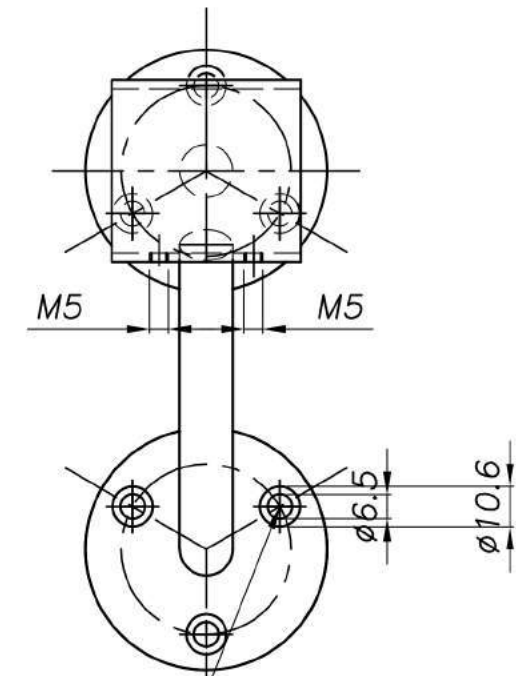

Seitenansicht

Draufsicht

innen geschweißt

Vorderansicht

3 x Bohrung  
angesenkt

## Edelstahl Fußstütze Modell 310

<https://www.edelstahlrohrshop.com/edelstahl-fussstuetze-modell-310-fuer-rohr-424-mm-v2a.html>

**Edelstahldiscounter**

Geländerzubehör aus Edelstahl

[www.edelstahlrohrshop.com](http://www.edelstahlrohrshop.com)